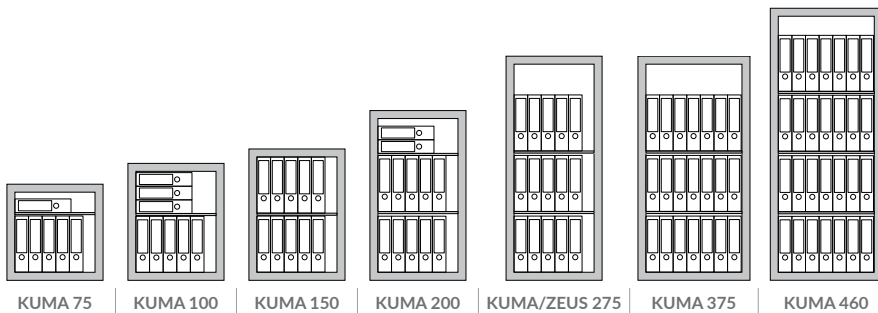

Model	Series	Lock	W x H x D	W x H x D	Weight	L	Shelves
KUMA-75	KUMA 75/TC	TC	600 × 600 × 470	500 × 500 × 300	Kg 255	L 75	1
KUMA-100	KUMA 100/TC	TC	730 × 600 × 490	560 × 500 × 320	Kg 306	L 100	1
KUMA-150	KUMA 150/TC	TC	820 × 600 × 590	720 × 500 × 420	Kg 375	L 151	2
KUMA-200	KUMA 200/TC	TC	1060 × 600 × 590	960 × 500 × 420	Kg 464	L 201	2
KUMA-275	KUMA 275/TC	TC	1400 × 600 × 590	1300 × 500 × 420	Kg 584	L 273	2
ZEUS-275	ZEUS 275/TC*	TC	1400 × 600 × 590	1300 × 500 × 420	Kg 610	L 273	2
KUMA-375	KUMA 375/TC	TC	1400 × 700 × 650	1300 × 600 × 480	Kg 690	L 374	2
KUMA-460	KUMA 460/TC	TC	1700 × 700 × 650	1600 × 600 × 480	Kg 820	L 460	3

*Cassaforte componibile · Modular safe · Coffre-fort modulaire · Modulare Tresore · Caja modular

VARIANTI SERRATURE · OPTIONAL LOCKS · VARIANTE DE SERRURES · SCHLOSSVARIANTEN · CERRADURAS OPCIONALES

E M52	F M252	G M252 MLCD	H M552	I M552 MLCD	M PULSE	O DIGITECH	Q MINITECH	R TECHMASTER

ACCESSORI · ACCESSORIES · ACCESSOIRES · ZUBEHÖR · ACCESORIOS

101010462	Ripiano supplementare · Additional Shelf Tablette supplémentaire · Zusätzlicher Fachboden Estante adicional	75
101010463	Ripiano supplementare · Additional Shelf Tablette supplémentaire · Zusätzlicher Fachboden Estante adicional	100
101010464	Ripiano supplementare · Additional Shelf Tablette supplémentaire · Zusätzlicher Fachboden Estante adicional	150 200 275
101010465	Ripiano supplementare · Additional Shelf Tablette supplémentaire · Zusätzlicher Fachboden Estante adicional	375 460